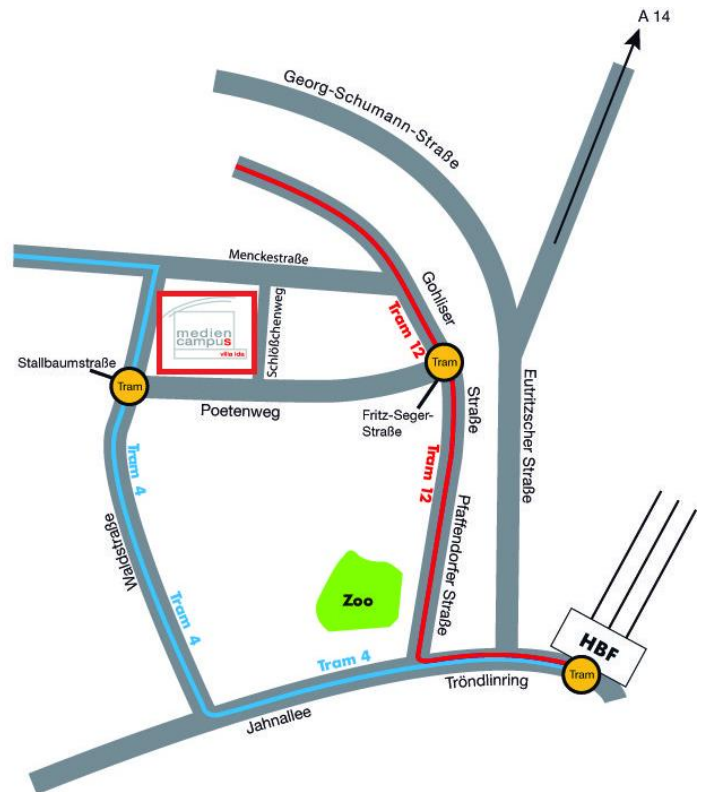

Echokardiographie-Kurse Leipzig

Veranstalter

MIFO, Medizinische Information und Organisation e.K.

Registrierungs-/Tagungsbüro
Claudia Hooijmans
Adolf-Hackenberg-Str. 26
81737 München

T: +49 (0) 89 402 679 80
F: +49 (0) 322 228 218 36
E: c.hooijmans@kardiowerkstatt.de
I: www.kardiowerkstatt.de

Veranstaltungsort

Mediencampus Villa Ida
Poetenweg 28
04155 Leipzig

Ausreichend öffentliche Parkflächen im Poetenweg

Entfernung Leipzig Hauptbahnhof → Mediencampus Villa Ida: ca. 2 km

Fußweg: 25 Minuten

Anfahrt mit den öffentlichen Verkehrsmitteln

Option 1

- Steigen Sie am Hauptbahnhof in die Tram 4 Richtung Leipzig, Gohlis, Landsberger Str. ein
- Verlassen Sie die Tram (6 Stationen, Dauer: ca. 15 Minuten) an der Station Stallbaumstraße
- Nach 250 m (3 Minuten zu Fuß) erreichen Sie den Mediencampus

Option 2

- Steigen Sie am Hauptbahnhof in die Tram 12 Richtung Leipzig, Gohlis-Nord, Virchowstr. ein
- Verlassen Sie die Tram (6 Stationen, Dauer: ca. 15 Minuten) an der Station Fritz-Seger-Straße
- Nach 550 m (7 Minuten zu Fuß) erreichen Sie den Mediencampus